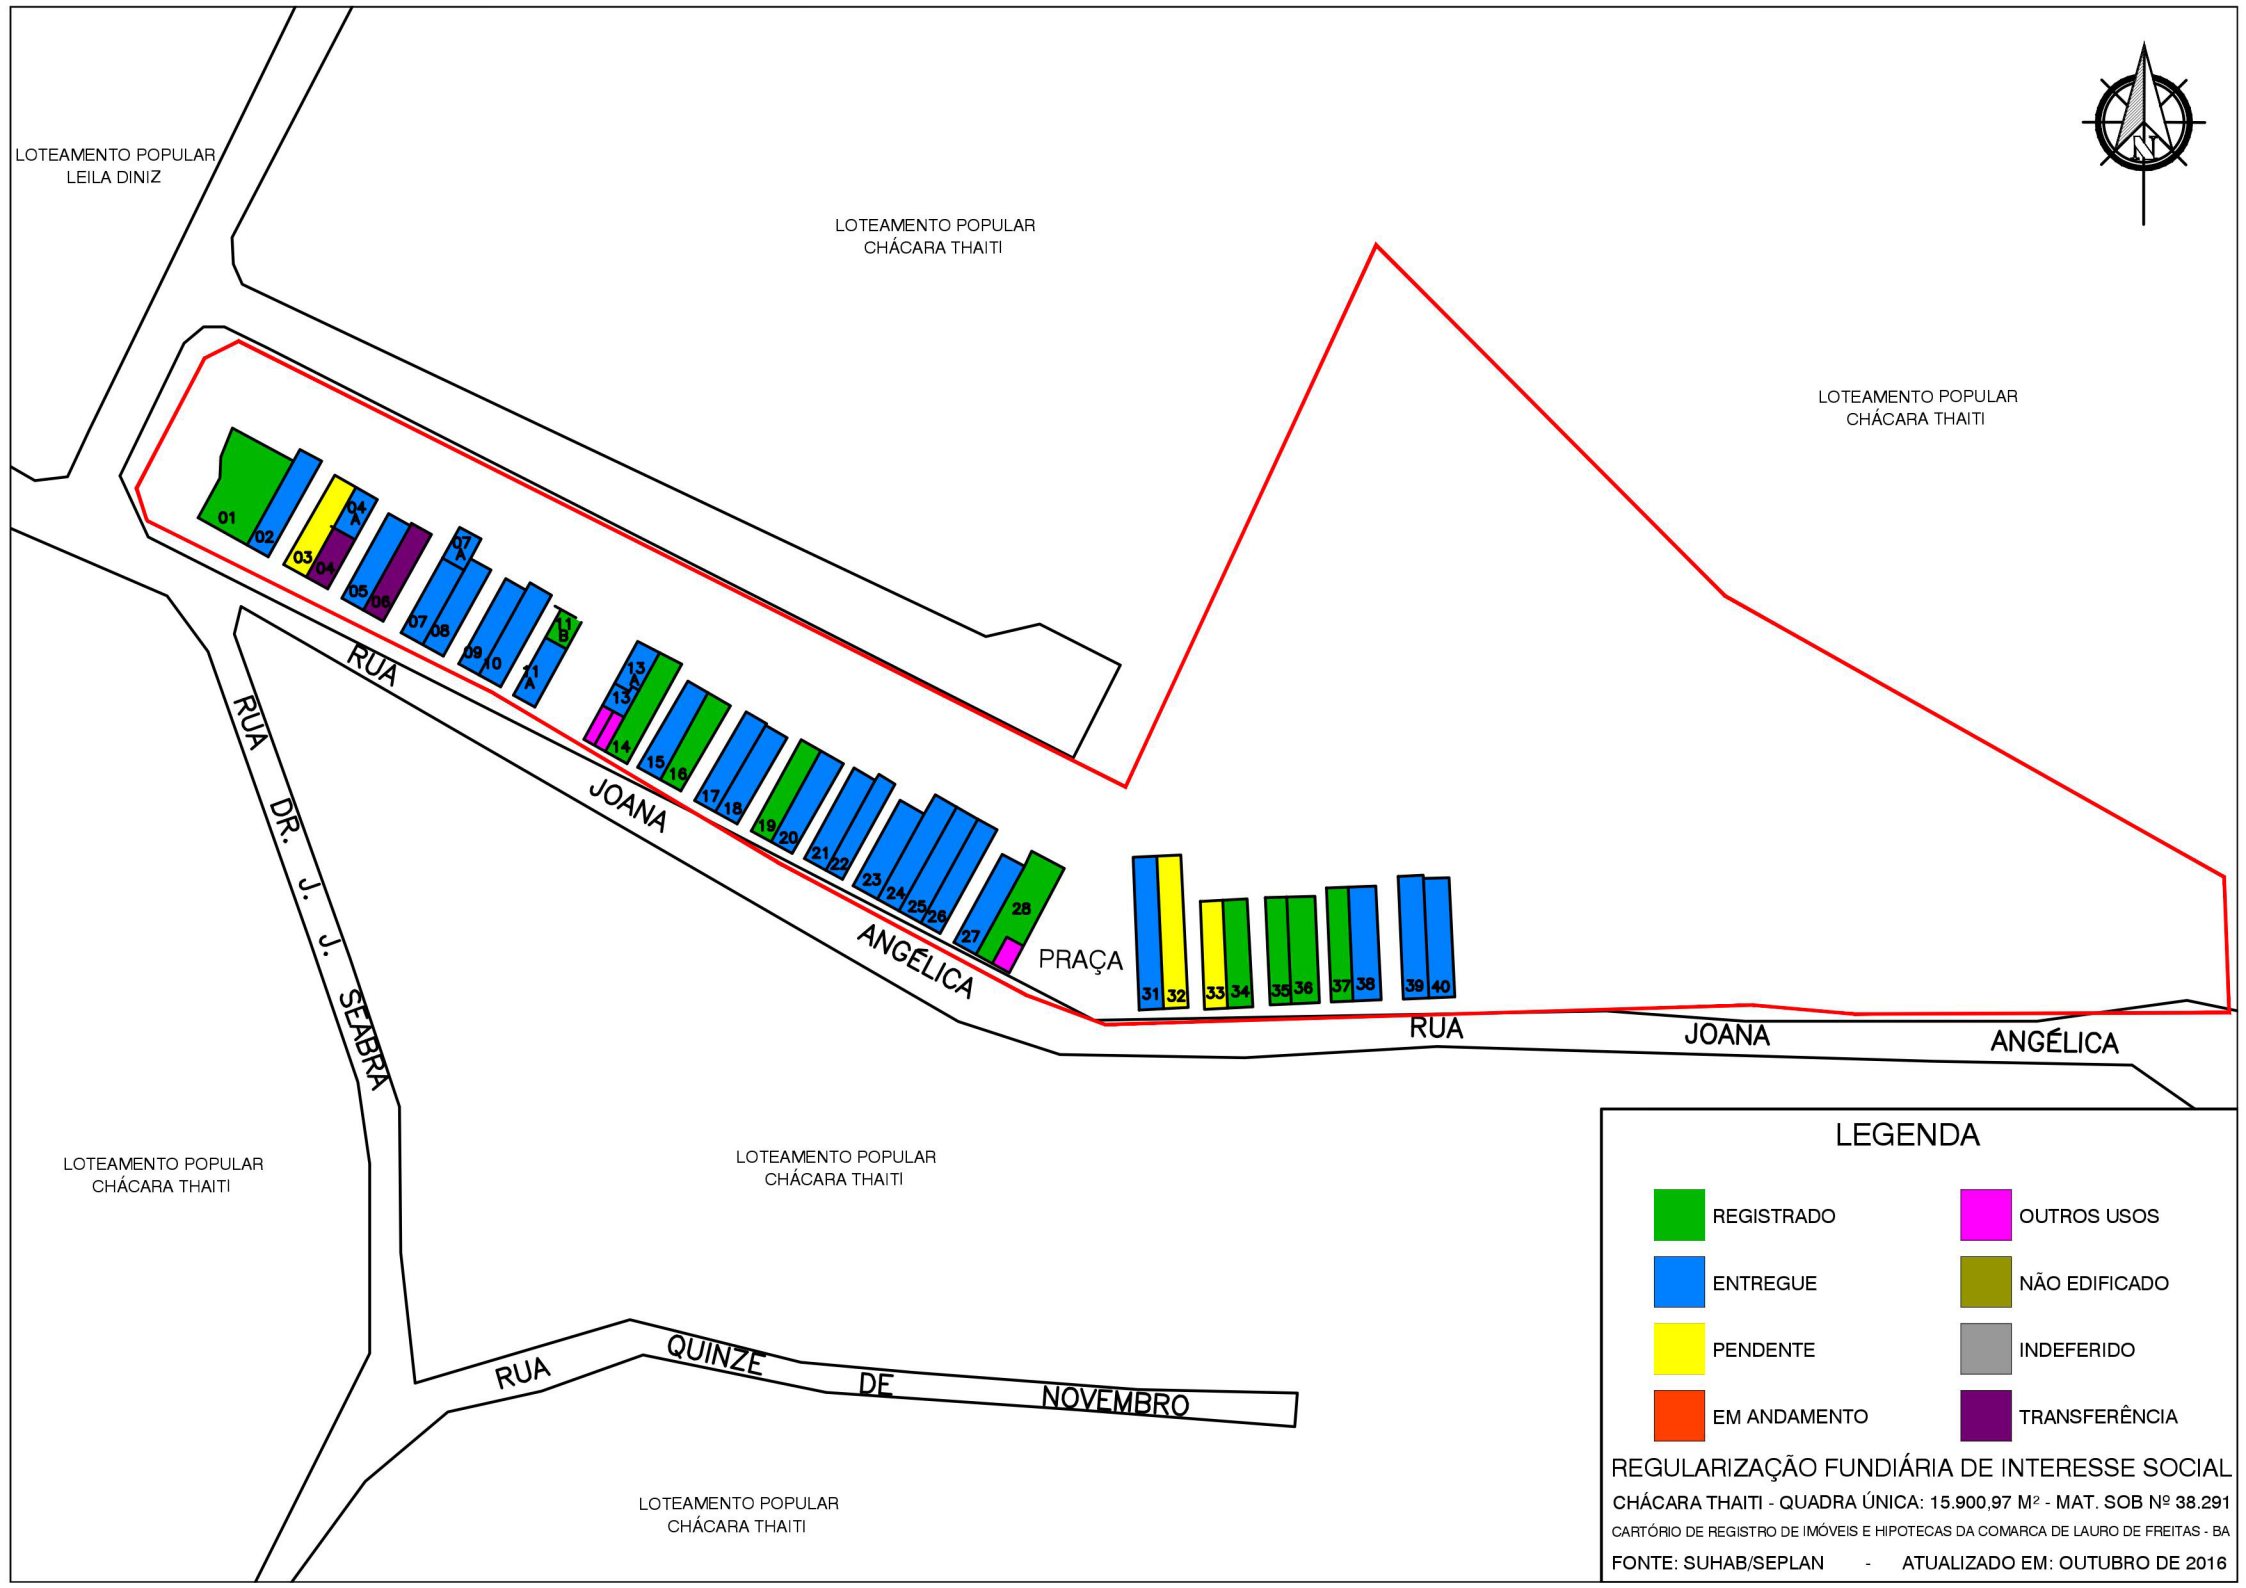

LOTEAMENTO POPULAR
LEILA DINIZ

LOTEAMENTO POPULAR
CHÁCARA THAITI

LOTEAMENTO POPULAR
CHÁCARA THAITI

LOTEAMENTO POPULAR
CHÁCARA THAITI

LOTEAMENTO POPULAR
CHÁCARA THAITI

LOTEAMENTO POPULAR
CHÁCARA THAITI

LEGENDA

	REGISTRADO		OUTROS USOS
	ENTREGUE		NÃO EDIFICADO
	PENDENTE		INDEFERIDO
	EM ANDAMENTO		TRANSFERÊNCIA

REGULARIZAÇÃO FUNDIÁRIA DE INTERESSE SOCIAL
CHÁCARA THAITI - QUADRA ÚNICA: 15.900,97 M² - MAT. SOB Nº 38.291
CARTÓRIO DE REGISTRO DE IMÓVEIS E HIPOTECAS DA COMARCA DE LAURO DE FREITAS - BA
FONTE: SUHAB/SEPLAN - ATUALIZADO EM: OUTUBRO DE 2016